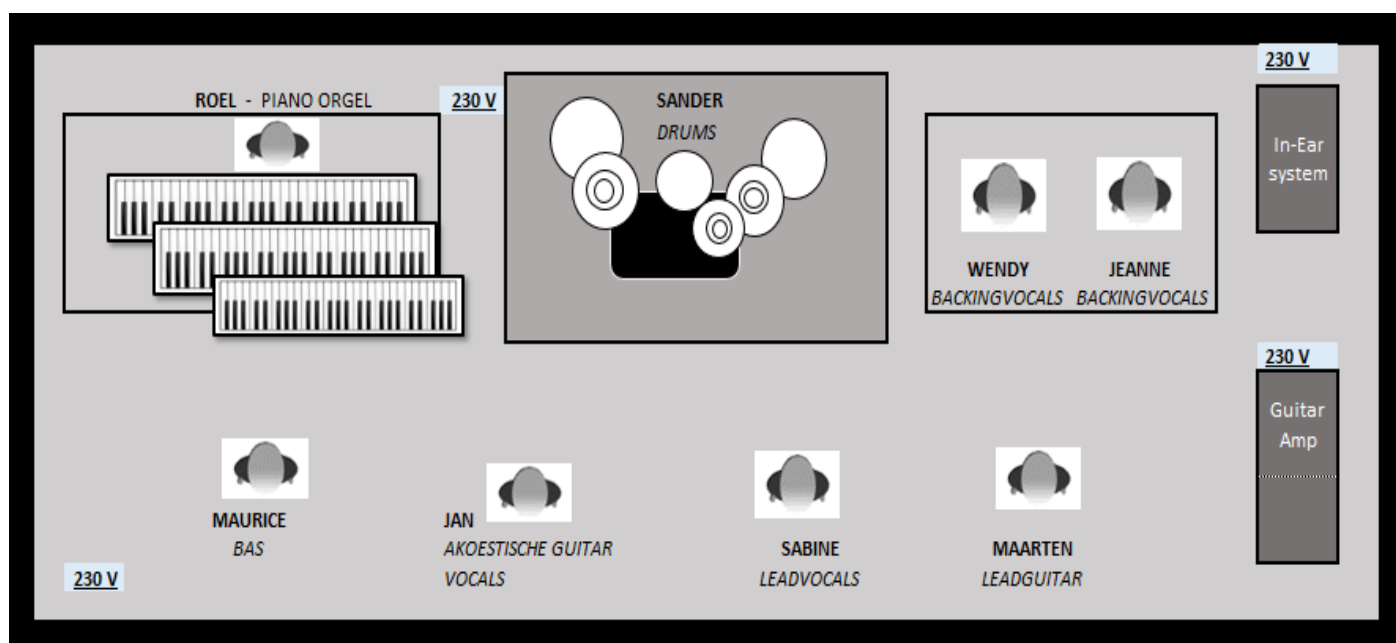

Woodstock Tribute Band – Stage plan

Frans Ceelen +31 6 30410231 fransceelen@kpnmail.nl

Sander v/d Berk +31 6 25535681 s.vandenberk@ziggo.nl

www.woodstock-tribute.nl

230V Keyboards / acoustic guitar amp

230V Bass-amp / Guitar-amp

230V In-Ear Drums

Line Up

Naam	Instrument
Sander	Drums
Maurice	Bass guitar
Maarten	Guitar (electric)
Roel	Keyboards (own mixing tabel)
Sabine	Lead vocals
Jan	Lead vocals, Guitar (acoustic)
Wendy	Background vocals
Jeanne	Background vocals