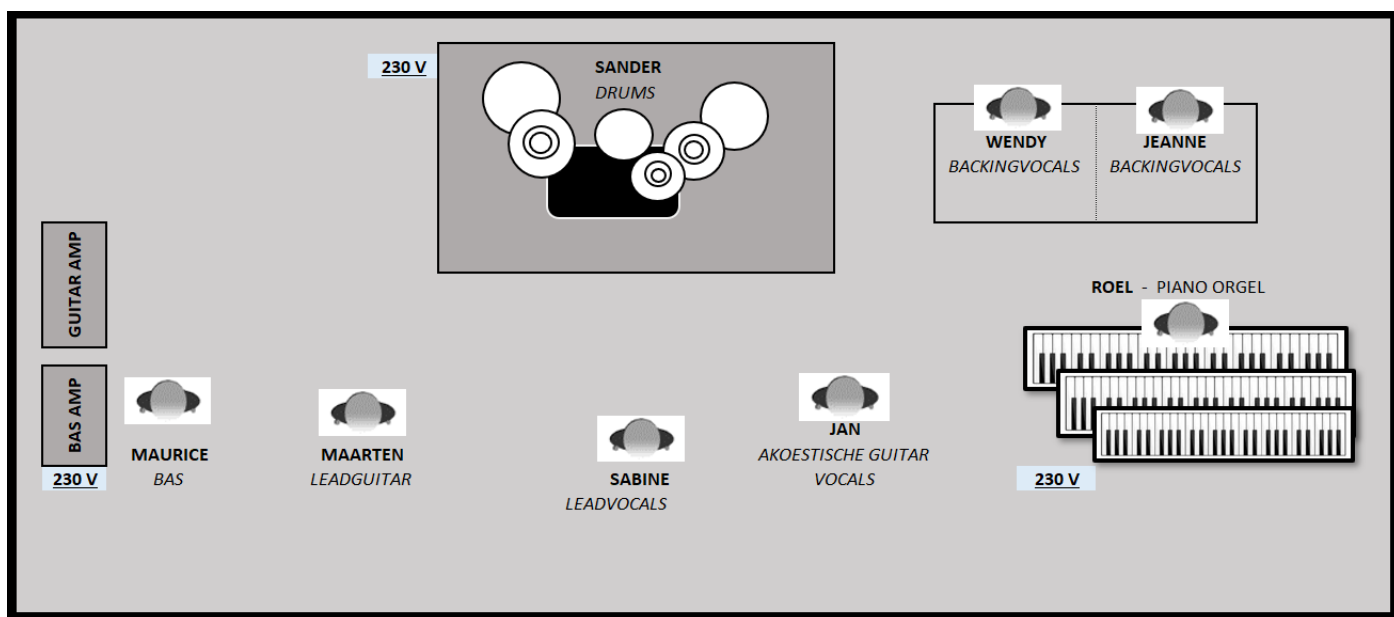

Woodstock Tribute Band – Stage plan

Frans Ceelen +31 6 30410231 fransceelen@hetnet.nl

Sander v/d Berk +31 6 25535681 s.vandenberk@ziggo.nl

www.woodstock-tribute.nl

230 V Keyboards / acoustic guitar amp

230 V Bass-amp / Guitar-amp

Line Up

Naam	Instrument
Sander	Drums
Maurice	Bass guitar
Maarten	Guitar (electric)
Roel	Keyboards (own mixing tabel)
Sabine	Lead vocals
Jan	Lead vocals, Guitar (acoustic)
Wendy	Background vocals
Jeanne	Background vocals