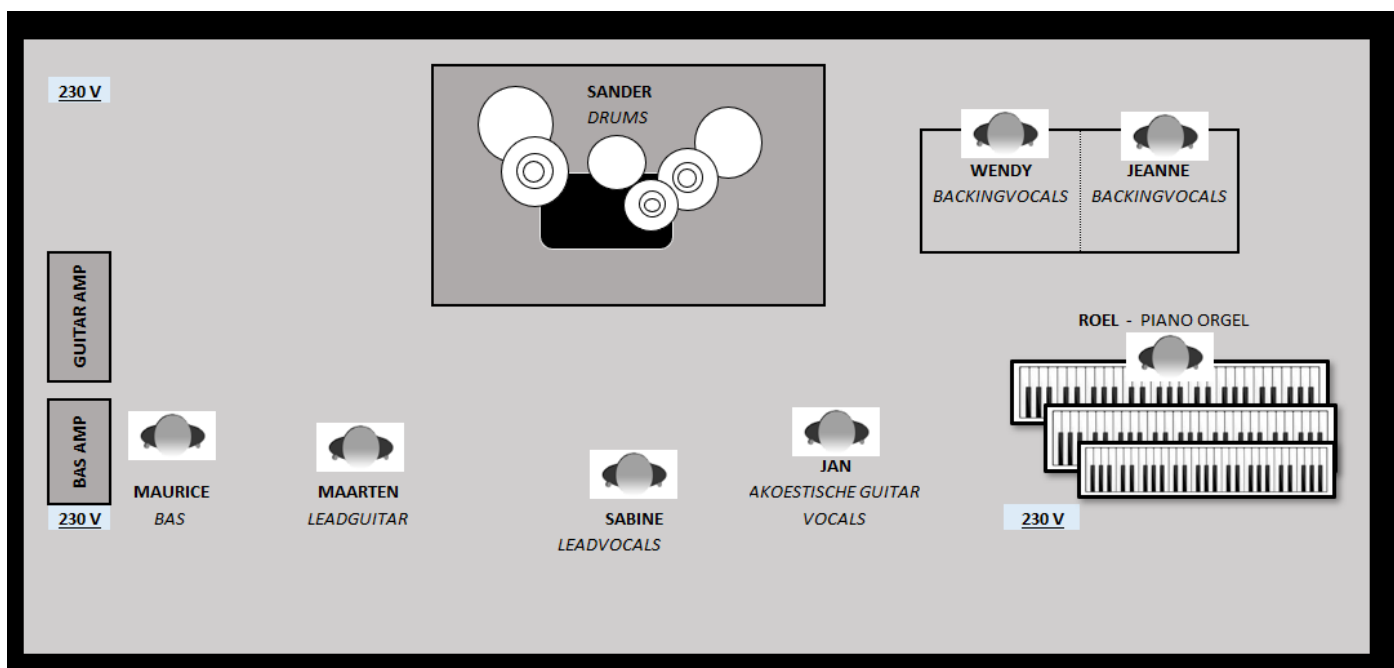

Woodstock Tribute Band – Stage plan

Frans Ceelen +31 6 30410231 fransceelen@hetnet.nl

Sander v/d Berk +31 6 25535681 s.vandenberk@ziggo.nl

www.woodstock-tribute.nl

230 V Keyboards / acoustic guitar amp

230 V Bass-amp / Guitar-amp

Line Up

Naam	Instrument
Sander	Drums
Maurice	Bass guitar
Maarten	Guitar (electric)
Roel	Keyboards (own mixing tabel)
Sabine	Lead vocals
Jan	Lead vocals, Guitar (acoustic)
Wendy	Background vocals
Jeanne	Background vocals