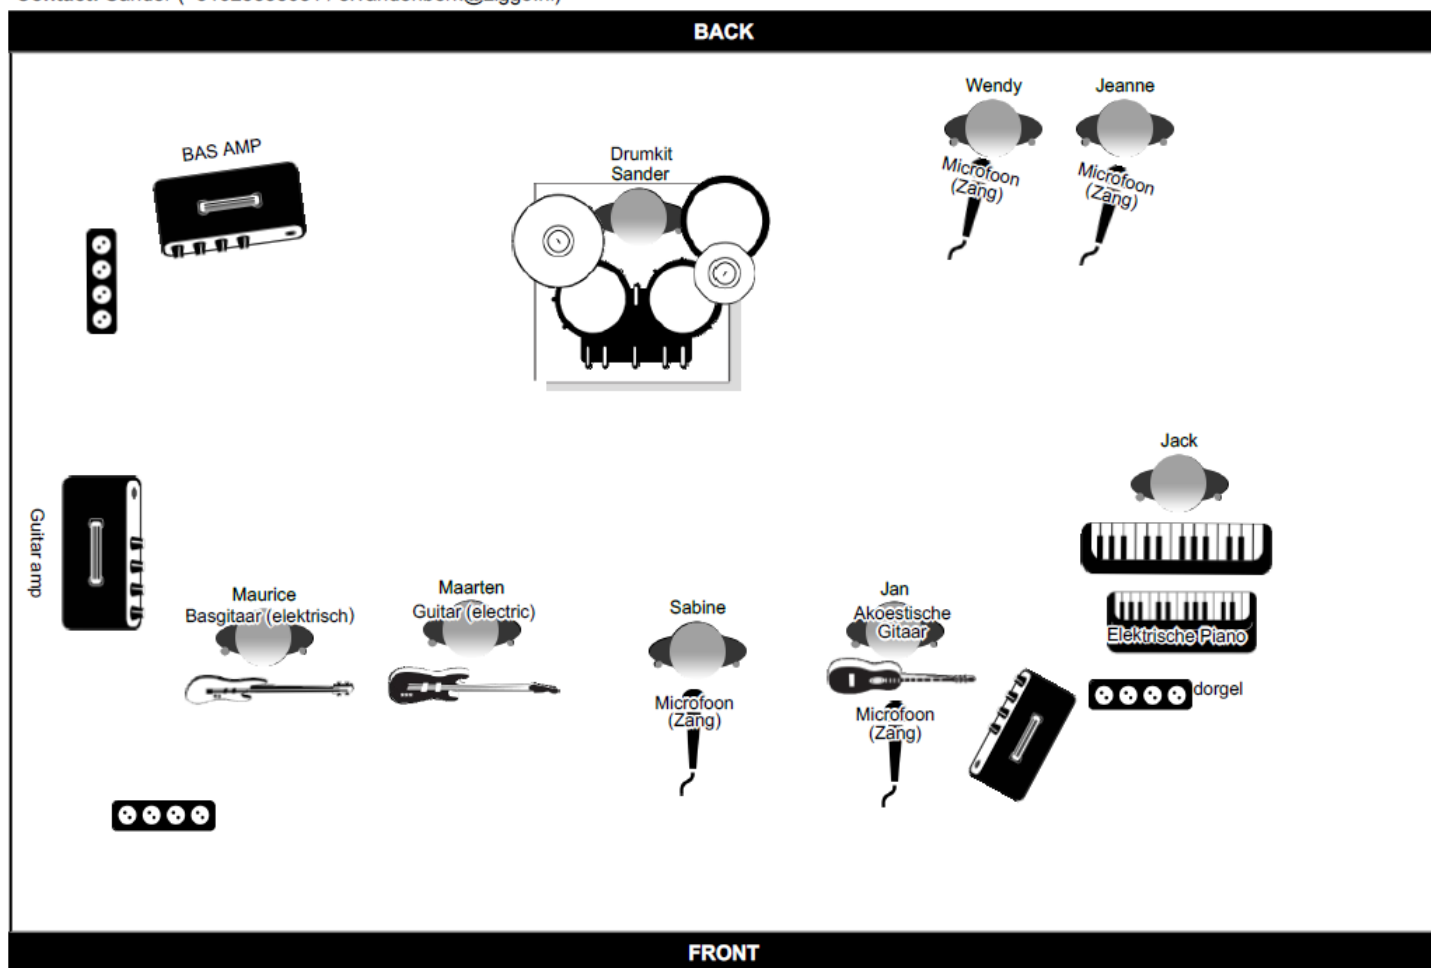

Woodstock Tribute Band – Stage plan

Contact: Sander (+31625535681 / s.vandenberk@ziggo.nl)

www.woodstock-tribute.nl

<http://www.woodstock-tribute.nl>

Contact: Sander (+31625535681 / s.vandenberk@ziggo.nl)

- 4x 220 V Keyboards / acoustic guitar amp
- 2x 220 V front Monitor (1)
- 4x 220 V back Bass-amp

Line Up

Naam	Instrument
Sander	Drums
Maurice	Bass guitar
Maarten	Guitar (electric)
Jack	Electric Piano, Hammond organ
Sabine	Lead vocals
Jan	Lead vocals, Acoustic guitar
Wendy	Background vocals
Jeanne	Background vocals